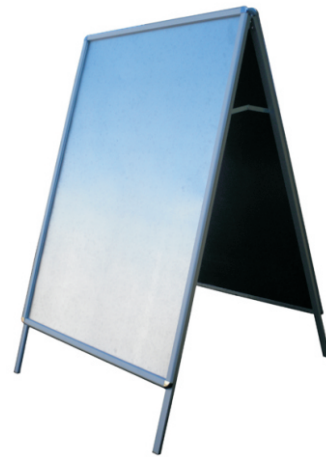

Cavalletti - A.Board

Cavalletto bifacciale con applicate le cornici a scatto ad angolo tondo con fondo in lamiera.
 Formati disp. 50x70 cm. , 70x100 cm, 100x140 cm.. Profilo delle cornici 32 mm. Completo di protezione in pvc antiriflesso.
 Disponibile a richiesta il cestino portadepliant.

Portable pavement advertising sign, this is the best portable sidewalk sign takes retail posters. Easy snap shut poster system requires no tools and makes changing poster fast and simple. A simple economical way to get your business noticed. Double side, poster protected by anti glare sheet.

**profilo 32 mm.
fondo in lamiera**

CAVALLETTI - A.BOARD		
codice item code	descrizione description	prezzo unitario unit price
100051	cavalletto bifacciale 50x70 cm.	Eur 99.80
100052	cavalletto bifacciale 70x100 cm.	Eur 110.76
100053	cavalletto bifacciale 100x140 cm.	Eur 206.25
25230	cestino portadepliant A4	Eur 42.92