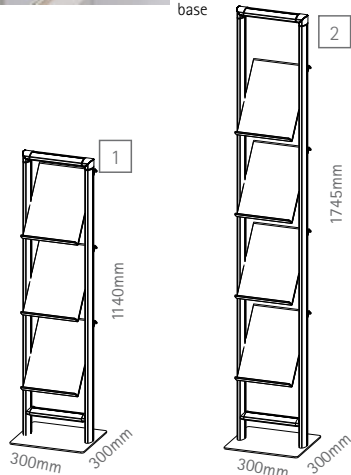

**IT** compact è il display autoportante dalla serie soistes per tre o quattro ripiani A4, per tutte le vostre presentazioni di depliant. i ripiani sono inclinabili in quattro posizioni e possono essere regolati in altezza sul profilo a proprio piacimento.

**DE** compact das stabile bodendisplay aus der soistes serie bietet ihnen drei bzw. vier A4 ablagen für ihre katalogpräsentation. alle ablagen sind vierfach neigbar und können in der höhe stufenlos verstellt werden.

**EN** compact, the freestanding floor display of the soistes series, offers you three resp. four A4 trays for your brochure presentation. all trays can be inclined in four positions and infinitely adjusted in height.