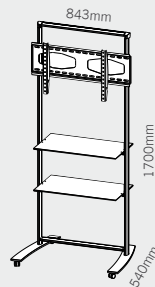

DE tv rack mobiles flachbildschirm-display mit rückseitig weiss besiedruckten glasfachböden mit logo. flachbildschirm-halter und fachböden sind stufenlos höhenverstellbar. struktur aus silber eloxierten aluminiumprofilen der soistes serie.

information

tv-mount for flatscreen
screen size: 30" - 62"
inclination: +10°/- 0°
max load: 75kg

tv rack soistes

1 SOTVR1800

tv rack, 1pc

tv wall

MADE IN CHINA quality control by KD

IT tv wall per il montaggio diretto a parete di schermi piatti, in metallo verniciato a polvere color nero con livella a bolla integrata.

DE der tv wall zur direkten wandmontage von flachbildschirmen in schwarz mit integrierter wasserwaage.

EN tv wall for direct wall mounting of flat screens in black coated metal and with integrated spirit level.

information

tv-mount for flatscreen
screen size: 30" - 62"
inclination: +10°/- 0°
max load: 75kg
wall distance: 50mm

tv wall

2 SOTVWSZ

tv wall support black, 1pc